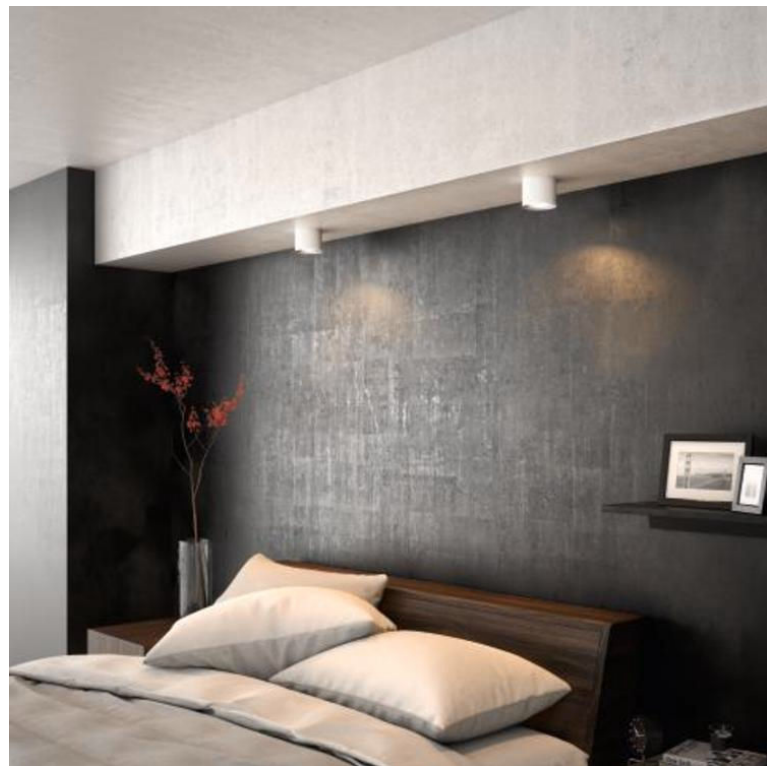

PHILIPS

Phase Einzelspot

Dimmbare LED

Dimmbares Licht

Perfekt zum Schaffen von
Atmosphäre

Sanfte LED, schont die Augen

Qualitativ hochwertiges
Material

53300/31/16

Sanftes Dimmen, von strahlend hellem bis hin zu weichem Licht

Manchmal möchte man einfach das Ambiente im Raum seiner Tätigkeit anpassen, um sich wohler zu fühlen. Mit den dimmbaren Philips LED-Spots kannst du die gewünschte Lichtintensität stufenlos einstellen – von funktional hell für das tägliche Arbeiten bis einladend warm für entspannte Stunden.