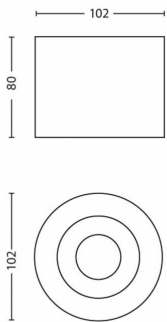

Sanftes Dimmen, von strahlend hellem bis hin zu weichem Licht

Manchmal möchte man einfach das Ambiente im Raum seiner Tätigkeit anpassen, um sich wohler zu fühlen. Mit den dimmbaren Philips LED-Spots kannst du die gewünschte Lichtintensität stufenlos einstellen – von funktional hell für das tägliche Arbeiten bis einladend warm für entspannte Stunden.

Beleuchtung nach deinen Bedürfnissen und für deine Sicherheit

- ClickFix – einfache Montage
- Entscheide dich für eine hochwertige LED-Beleuchtung und spare Energie
- Lampenlebensdauer von bis zu 30 Jahren
- Beim Einschalten sofort hell
- Hohe Lichtleistung – 500 Lumen
- Gestaltet für Ihren Sehkomfort
- Integrierte LED-Lichtquelle
- 5 Jahre Garantie für Ihre Sicherheit

Vielseitige Beleuchtung für jeden Moment deines Tages

- Dimmt allmählich von 100-prozentiger Helligkeit bis hin zu 10-prozentig weichem Licht.