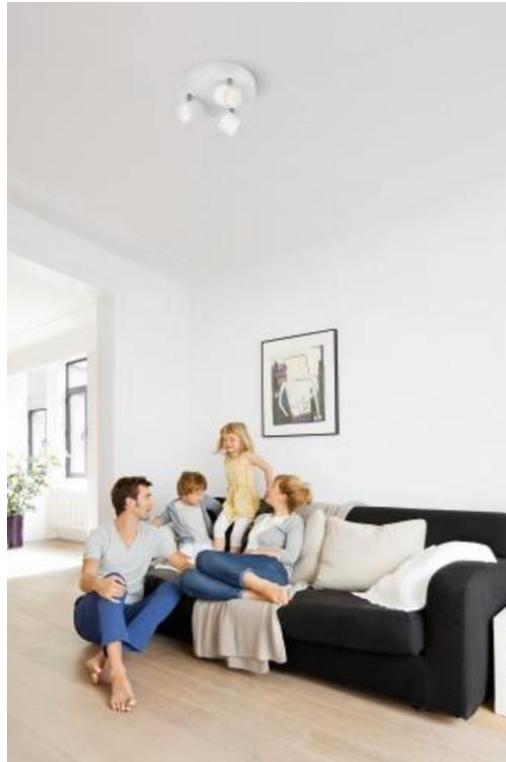

PHILIPS

Star Dreier- Spotleuchte

Dimmbare LED

Dimmbares Licht

Perfekt zum Schaffen von
Atmosphäre

Sanfte LED, schont die Augen

Qualitativ hochwertiges
Material

56243/31/16

Sanftes Dimmen, von strahlend hellem bis hin zu weichem Licht

Manchmal möchte man einfach das Ambiente im Raum seiner Tätigkeit anpassen, um sich wohler zu fühlen. Mit den dimmbaren Philips LED-Spots kannst du die gewünschte Lichtintensität stufenlos einstellen – von funktional hell für das tägliche Arbeiten bis einladend warm für entspannte Stunden.

Leicht schwenkbarer Spotkopf

Der schwenkbare Spotkopf wurde entworfen, um das Licht dorthin zu leiten, wo du es am meisten benötigst.

Perfekt zur Akzentbeleuchtung

Dieser LED-Spot sorgt mit weitem Abstrahlwinkel (40 Grad) für eine moderne Beleuchtung und eignet sich sowohl für die Akzentbeleuchtung als auch für die Allgemeinbeleuchtung. Verwende ihn zur Beleuchtung deiner Küche oder deines Wohn- und Esszimmers.