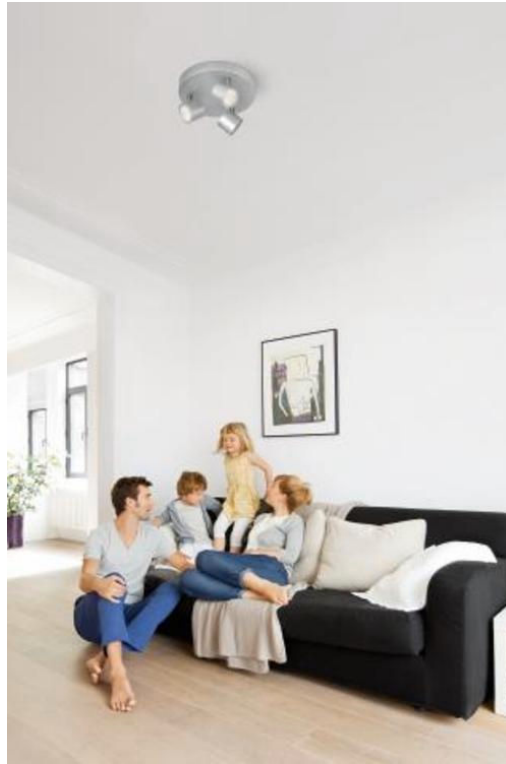

## Star Dreier- Spotleuchte

Dimmbare LED

Dimmbares Licht

Perfekt zum Schaffen von  
Atmosphäre

Sanfte LED, schont die Augen

Qualitativ hochwertiges  
Material

56243/48/16

## Sanftes Dimmen, von strahlend hellem bis hin zu weichem Licht

Manchmal möchte man einfach das Ambiente im Raum seiner Tätigkeit anpassen, um sich wohler zu fühlen. Mit den dimmbaren Philips LED-Spots kannst du die gewünschte Lichtintensität stufenlos einstellen – von funktional hell für das tägliche Arbeiten bis einladend warm für entspannte Stunden.