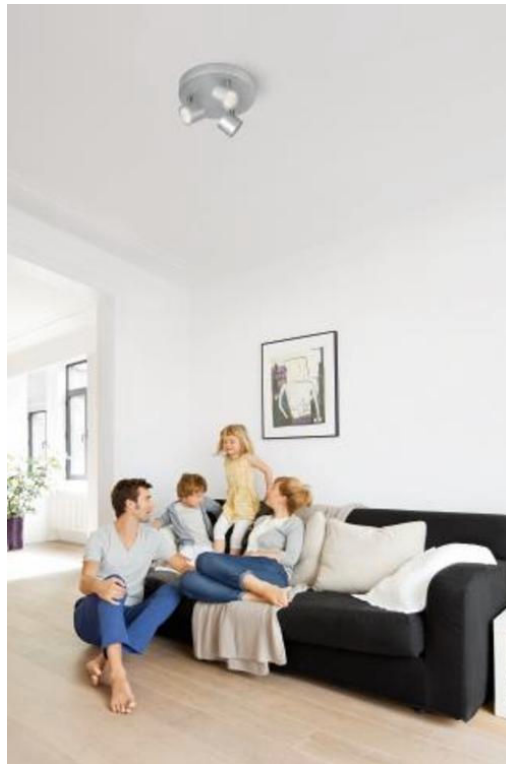

PHILIPS

Star Dreier- Spotleuchte

Dimmbare LED

Dimmbares Licht

Perfekt zum Schaffen von
Atmosphäre

Sanfte LED, schont die Augen

Qualitativ hochwertiges
Material

56243/48/16

Sanftes Dimmen, von strahlend hellem bis hin zu weichem Licht

Manchmal möchte man einfach das Ambiente im Raum seiner Tätigkeit anpassen, um sich wohler zu fühlen. Mit den dimmbaren Philips LED-Spots kannst du die gewünschte Lichtintensität stufenlos einstellen – von funktional hell für das tägliche Arbeiten bis einladend warm für entspannte Stunden.