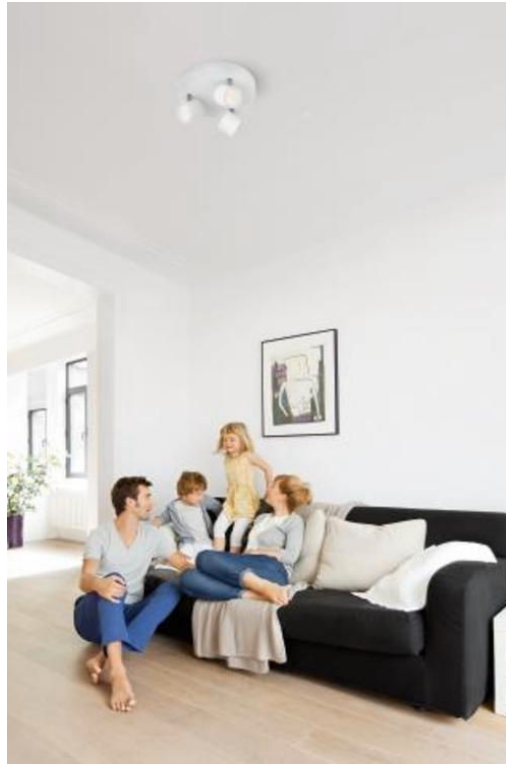

PHILIPS

Star Dreier- Spotleuchte

Dimmbare LED

Dimmbares Licht

Perfekt zum Schaffen von
Atmosphäre

Sanfte LED, schont die Augen

Qualitativ hochwertiges
Material

56243/31/16

Sanftes Dimmen, von strahlend hellem bis hin zu weichem Licht

Manchmal möchte man einfach das Ambiente im Raum seiner Tätigkeit anpassen, um sich wohler zu fühlen. Mit den dimmbaren Philips LED-Spots kannst du die gewünschte Lichtintensität stufenlos einstellen – von funktional hell für das tägliche Arbeiten bis einladend warm für entspannte Stunden.