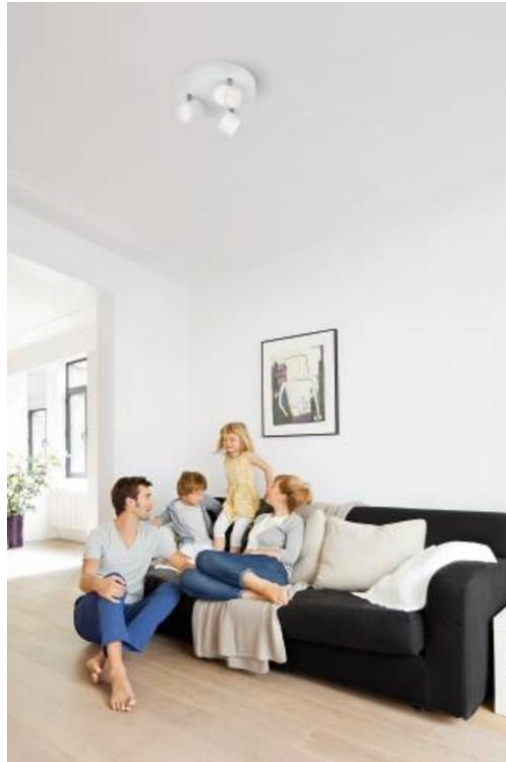

PHILIPS

Star Dreier- Spotleuchte

Dimmbare LED

Dimmbares Licht

Perfekt zum Schaffen von
Atmosphäre

Sanfte LED, schont die Augen

Qualitativ hochwertiges
Material

56243/31/16

Sanftes Dimmen, von strahlend hellem bis hin zu weichem Licht

Manchmal möchte man einfach das Ambiente im Raum seiner Tätigkeit anpassen, um sich wohler zu fühlen. Mit den dimmbaren Philips LED-Spots kannst du die gewünschte Lichtintensität stufenlos einstellen – von funktional hell für das tägliche Arbeiten bis einladend warm für entspannte Stunden.