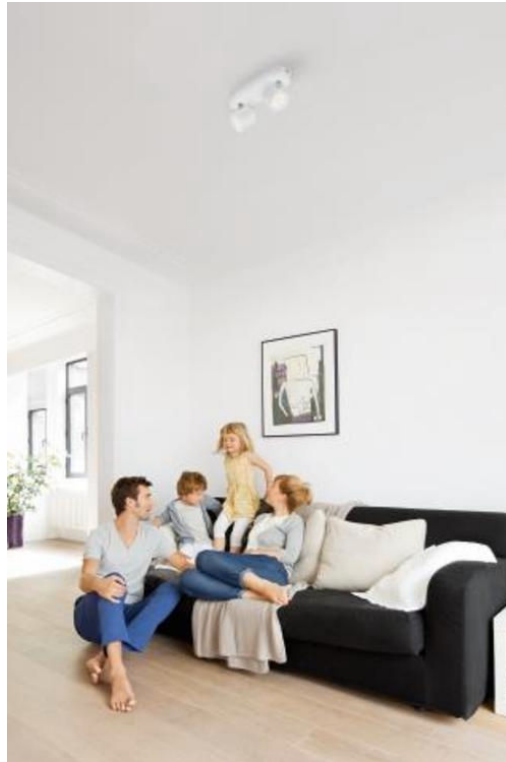

PHILIPS

Star Doppelspot

Dimmbare LED

Dimmbares Licht

Perfekt zum Schaffen von
Atmosphäre

Sanfte LED, schont die Augen

Qualitativ hochwertiges
Material

56242/31/16

Sanftes Dimmen, von strahlend hellem bis hin zu weichem Licht

Manchmal möchte man einfach das Ambiente im Raum seiner Tätigkeit anpassen, um sich wohler zu fühlen. Mit den dimmbaren Philips LED-Spots kannst du die gewünschte Lichtintensität stufenlos einstellen – von funktional hell für das tägliche Arbeiten bis einladend warm für entspannte Stunden.