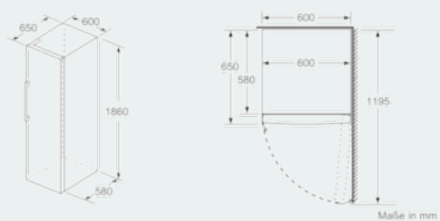

Maße

- Gerätemaße (H x B x T): 176.0 cm x 60.0 cm x 65.0 cm

Technische Informationen

- Türanschlag rechts, wechselbar
- Höhenverstellbare Füße vorne, Rollen hinten
- Türöffnungswinkel 90°
- 220 - 240 V
- Klimaklasse: SN-T

Zubehör

- 2 x Kälteakku, 1 x Eiwürfelschale

iQ300, Freistehender Gefrierschrank, 176 x 60 cm, weiß GS33NVWEP

Maßzeichnungen

	a	b	c	d	e	f
KSW36, GSO36	187					
KSV36, KSF36, GSN36, GSV36	186					
KSV33, GSN33, GSV33	176	60	65	58	60	119.5
KSV29, GSN29, GSV29	161					
GSV24	146					
GSN51	161					
GSN54	176	70	78	70	70	142
GSN58	191					

a) Höhe
 b) Breite
 c) Tiefe bei geschlossener Tür ohne Griff und ohne Abstandteil
 d) Tiefe des Schrankes ohne Abstandteil
 e) Breite bei geöffneter Tür ohne Griff
 f) Tiefe bei geöffneter Tür ohne Griff und ohne Abstandteil

Maße in cm