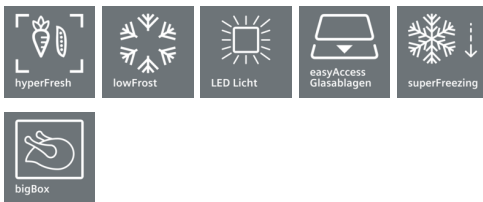

iQ300, Freistehende Kühl-Gefrier-Kombination mit Gefrierbereich unten, 176 x 60 cm, weiß KG33VVWEA

A++

coolEfficiency Kühl-Gefrier-Kombination mit hyperFresh Box für länger frisches Obst und Gemüse sowie lowFrost-Technik, um weniger abzutauen.

- ✓ Obst und Gemüse bleiben in der hyperFresh Schublade dank Feuchtigkeitsregler länger frisch
- ✓ Geringere Eisbildung spart Energie und Arbeit beim Abtauen - lowFrost.
- ✓ Beleuchtet den Kühlschrank für einen guten Überblick - LED-Beleuchtung.
- ✓ Viel Platz bietet die bigBox um großes Gefriergut optimal zu lagern und zu stapeln.
- ✓ Flaschen sicher lagern - bottleRack.

Sonderzubehör

KS10Z030 Flaschenablage
 KS10Z010 Snackbox

**iQ300, Freistehende Kühl-Gefrier-Kombination mit Gefrierbereich unten,
176 x 60 cm, weiß
KG33VWEA**

Ausstattung

Leistung und Verbrauch

- Energie-Effizienz-Klasse: A++ auf einer Energieeffizienzklassen-Skala von A+++ bis D
- Energieverbrauch: 219 kWh/Jahr
- Geräuschwert: 39 dB(A) re 1 pW
- Nutzinhalt gesamt: 287 l