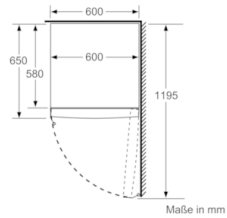

Serie | 4, Freistehender Gefrierschrank, 186 x 60 cm, Schwarz GSN36VBFP

	a	b	c	d	e	f
KSW36, GSD36	187					
KSV36, KSF36, GSN36, GSV36	186					
KSV33, GSN33, GSV33	176	60	65	58	60	119.5
KSV29, GSN29, GSV29	161					
GSV24	146					
GSN51	161					
GSN54	176	70	78	70	70	142
GSN58	191					

Maße in cm