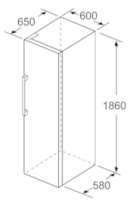

Serie | 4, Freistehender Gefrierschrank, 186 x 60 cm, Schwarz GSN36VBFP

	a	b	c	d	e	f
KSW36, GSD36	187					
KSV36, KSF36, GSN36, GSV36	186					
KSV33, GSN33, GSV33	176	60	65	58	60	119.5
KSV29, GSN29, GSV29	161					
GSV24	146					
GSN51	161					
GSN54	176	70	78	70	70	142
GSN58	191					

Maße in cm