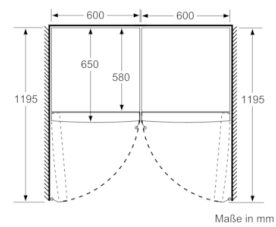

Serie | 4, Freistehender Gefrierschrank, 186 x 60 cm, Schwarz GSN36VBFP

	a	b	c	d	e	f
KSW36, GSD36	187					
KSV36, KSF36, GSN36, GSV36	186					
KSV33, GSN33, GSV33	176	60	65	58	60	119.5
KSV29, GSN29, GSV29	161					
GSV24	146					
GSN51	161					
GSN54	176	70	78	70	70	142
GSN58	191					

Maße in cm