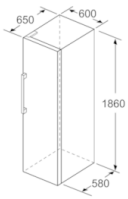

Serie | 4, Freistehender Gefrierschrank, 161 x 60 cm, weiß GSN29VWEP

	a	b	c	d	e	f
KSW36, GSD36	187					
KSV36, KSF36, GSN36, GSV36	186					
KSV33, GSN33, GSV33	176	60	65	58	60	119.5
KSV29, GSN29, GSV29	161					
GSV24	146					
GSN51	161					
GSN54	176	70	78	70	70	142
GSN58	191					

- a | Höhe
- b | Breite
- c | Tiefe bei geschlossener Tür ohne Griff und ohne Abstandteil
- d | Tiefe des Schrankes ohne Abstandteil
- e | Breite bei geöffneter Tür ohne Griff
- f | Tiefe bei geöffneter Tür ohne Griff und ohne Abstandteil

Maße in cm