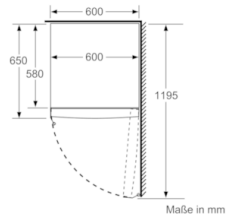

Serie | 4, Freistehender Gefrierschrank, 161 x 60 cm, weiß GSN29VWEP

	a	b	c	d	e	f
KSW36, GSD36	187					
KSV36, KSF36, GSN36, GSV36	186					
KSV33, GSN33, GSV33	176	60	65	58	60	119.5
KSV29, GSN29, GSV29	161					
GSV24	146					
GSN51	161					
GSN54	176	70	78	70	70	142
GSN58	191					

- a | Höhe
- b | Breite
- c | Tiefe bei geschlossener Tür ohne Griff und ohne Abstandteil
- d | Tiefe des Schrankes ohne Abstandteil
- e | Breite bei geöffneter Tür ohne Griff
- f | Tiefe bei geöffneter Tür ohne Griff und ohne Abstandteil

Maße in cm