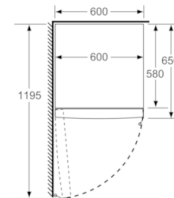

Serie | 4, Freistehender Kühlschrank, 186 x 60 cm, inox-look KSV36VLDP

	a	b	c	d	e	f
KSW36, GSD36	187					
KSV36, KSF36, GSN36, GSV36	186					
KSV33, GSN33, GSV33	176	60	65	58	60	119.5
KSV29, GSN29, GSV29	161					
GSV24	146					
GSN51	161					
GSN54	176	70	78	70	70	142
GSN58	191					

Maße in cm

Maße in mm