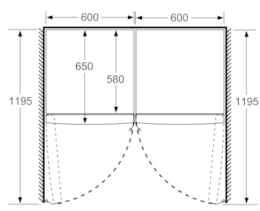

Serie | 4, Freistehender Kühlschrank, 186 x 60 cm, inox-look KSV36VLDP

	a	b	c	d	e	f
KSW36, GSD36	187					
KSV36, KSF36, GSN36, GSV36	186					
KSV33, GSN33, GSV33	176	60	65	58	60	119.5
KSV29, GSN29, GSV29	161					
GSV24	146					
GSN51	161					
GSN54	176	70	78	70	70	142
GSN58	191					

Maße in cm

Maße in mm

Maße in mm