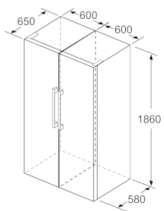

Serie | 4, Freistehender Kühlschrank, 186 x 60 cm, inox-look KSV36VLDP

	a	b	c	d	e	f
KSW36, GSD36	187					
KSV36, KSF36, GSN36, GSV36	186					
KSV33, GSN33, GSV33	176	60	65	58	60	119.5
KSV29, GSN29, GSV29	161					
GSV24	146					
GSN51	161					
GSN54	176	70	78	70	70	142
GSN58	191					

Maße in cm

Maße in mm

Maße in mm