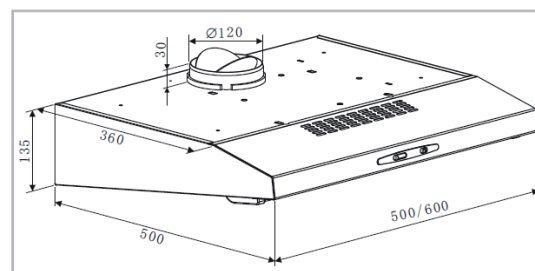

Verbrauchsdaten

Energieverbrauch / Jahr: 42 kWh
(gem. EU-Datenblatt nach Verordnung Nr. 65/2014)

Farbe: Edelstahl-Optik
Artikel-Nr.: 762 332
Artikel EAN-Code: 4 004 470 762 341
Farbe: weiß
Artikel-Nr.: 762 331
Artikel EAN-Code: 4 004 470 762 334

Logistische Daten
Gerät: 13.5 x 60.0 x 50.0 cm (HxBxT)
Verpackung: 18.5 x 64.5 x 54.5 cm (HxBxT)
Nettogewicht: 6.0 kg
Bruttogewicht: 7.0 kg

20"/40"/HQ Container: --- / --- / 1.048

Lieferbar ab: Oktober 2018

C. Bomann GmbH
Heinrich-Horten-Straße 17
47906 Kempen
Tel.: +49 (0) 21 52 / 89 98 0
Fax: +49 (0) 21 52 / 89 98 911
mail@bomann.de
www.bomann.de