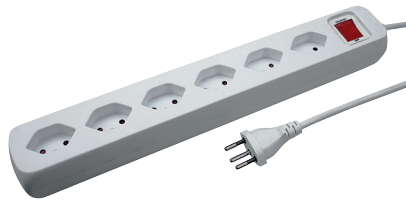

Power Easy mit 6xT13 quer
 Power Easy avec 6xT13 en travers
 Power Easy con 6xT13 di traverso

Kippschalter mit Thermoschutz
 interrupteur avec protection thermique
 interruttore con protezione termica

Trumpf ist...

Die Modelle der Power-Easy-Serie mit elf oder sechs Steckplätzen sind ideal für jeden Haushalt und eignen sich dank den quer platzierten Steckdosen vor allem für Geräte mit grossen Netzadaptern. Beim Anschliessen verschonen sie dadurch keinen Steckplatz und blockieren sich nicht gegenseitig. Zudem verfügt der Kippschalter über einen integrierten Thermo-Switch, der zu Ihrer Sicherheit bei Überhitzung automatisch ausschaltet.

- quer platzierte Steckdosen
- Kippschalter mit integriertem Thermo-Switch
- mit Kinderschutz

Avantages...

Ces modèles de la série Power Easy avec onze ou six prises sont idéales pour chaque ménage et s'approprient pour des appareils avec adaptateurs grandes grâce aux prises qui sont placées en travers. Comme ça ils ne perdent pas d'espace. En outre, l'interrupteur dispose d'une protection thermique qui s'éteint automatiquement en cas de surchauffe, pour votre sécurité.

- prises placées en travers
- interrupteur avec protection thermique intégré
- avec protection d'enfants

L'asso nella manica...

Questi modelli della serie Power Easy con undici o sei prese sono ideali per ogni casa e si appropriano per apparecchi con adattatori grandi grazie alle prese piazzate di traverso. Così non si spreca spazio o si bloccano a vicenda. Inoltre, l'interruttore dispone di una protezione termica che si spegne automaticamente in caso di surriscaldamento per la vostra sicurezza.